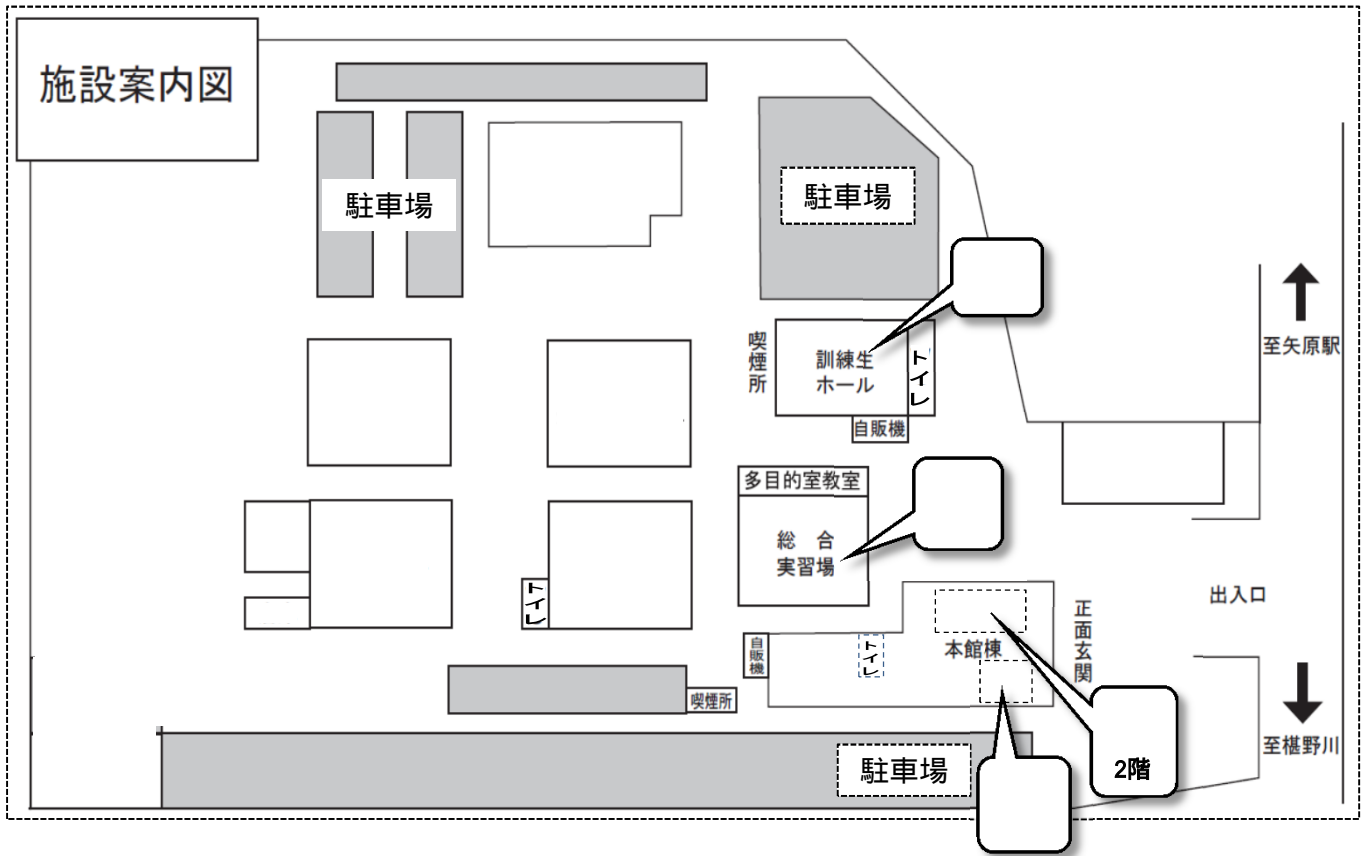

平成30年度山口県自動車整備技能競技大会 会場配置図

競技会場の施設のご案内

【競技イベント】

【開催場所】

開会式、表彰式会場

視聴覚教室(本館棟2階)

出場選手集合場所、選手控室

会議室(本館棟1階)

競技会場

総合実習場

大会本部、休憩所

訓練生ホール